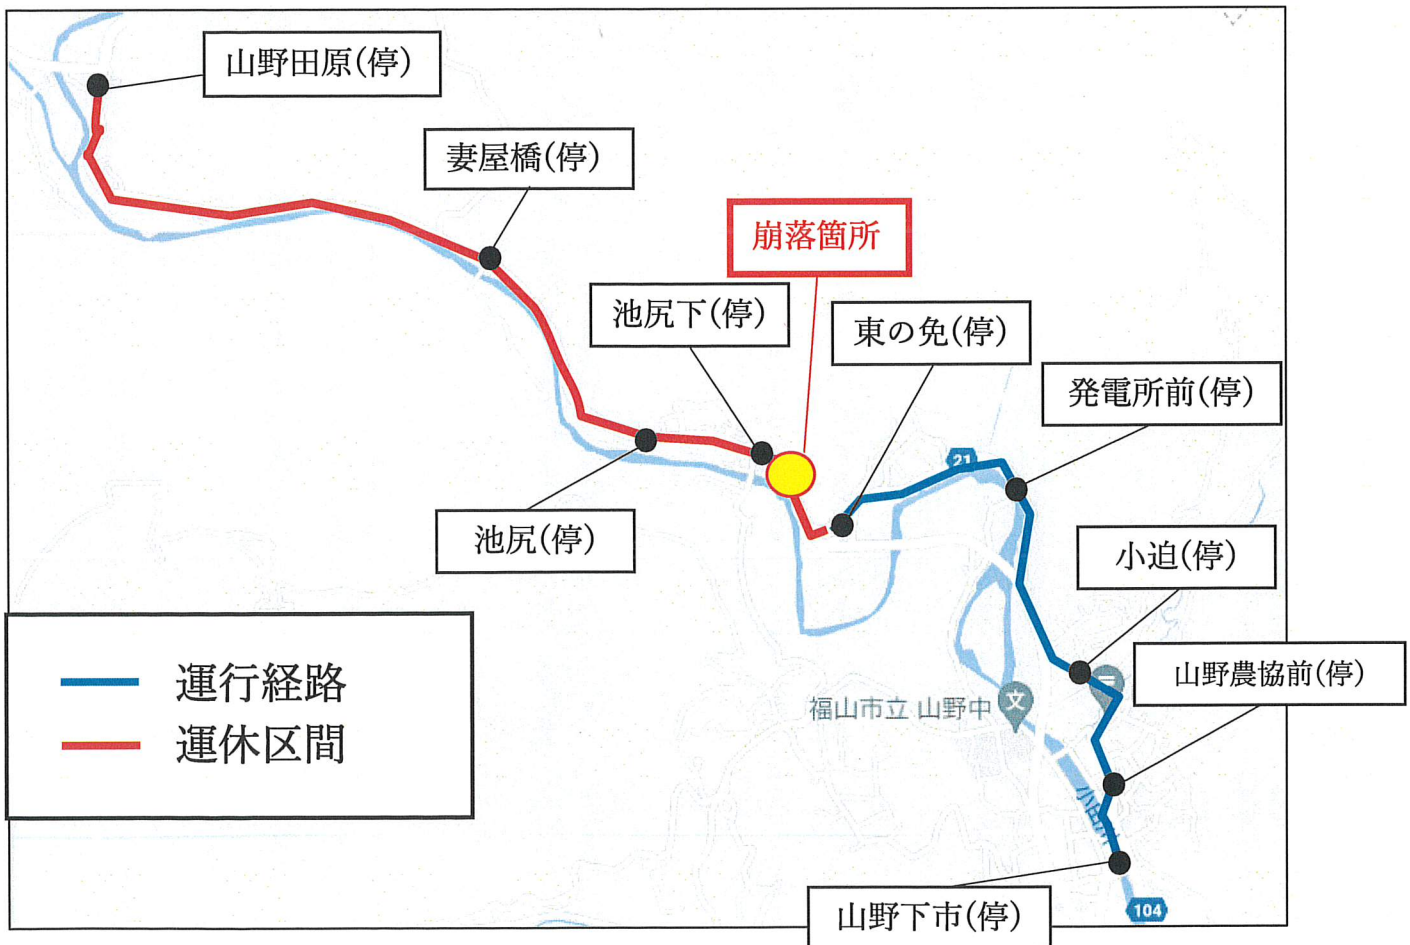

臨時通行止めのお知らせ

広島県道加茂油木線の東の免(停)～池尻下(停)間において、道路崩落により通行止めとなりましたので復旧するまでの期間、東の免(停)発着で運行致します。池尻下(停)、池尻(停)、妻屋橋(停)、山野田原(停)は休止となりますのでご了承願います。

該当路線：井原～山野下市～山野田原線

フジグラン前・加茂支所前～山野田原線

期 日：令和3年7月30日(金)～復旧するまでの間

北振バス(株)