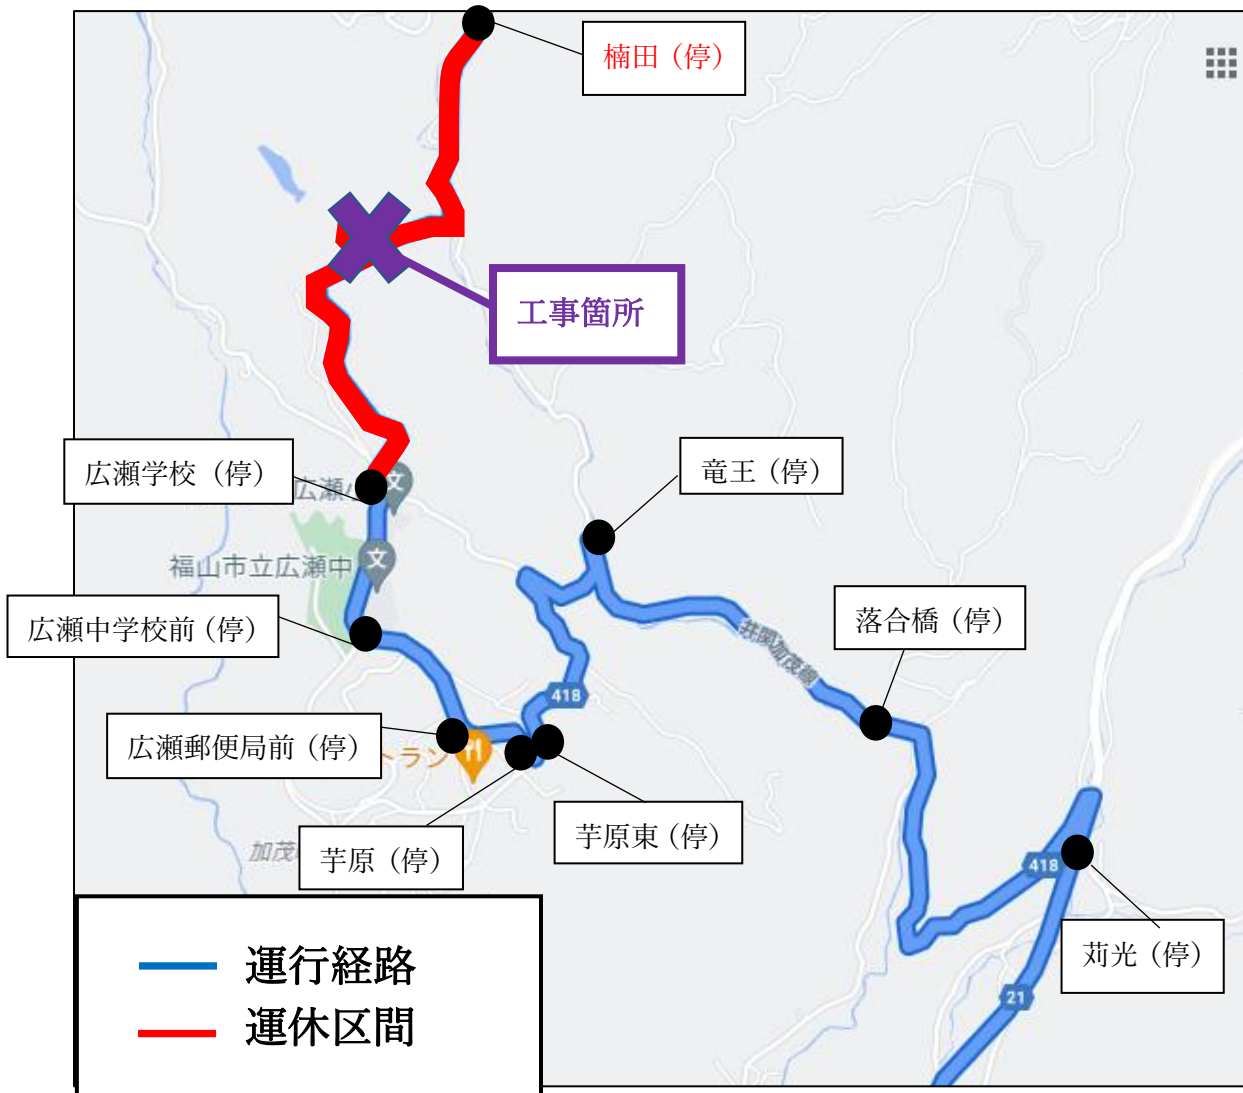

通行止めのお知らせ

井関加茂線の広瀬学校前（停）～楠田（停）間において、百谷川河川災害復旧工事により下記の期間、広瀬学校前（停）発着で運行致します。

楠田（停）は休止となりますのでご了承願います。

該当路線：フジグラン前～苧光～楠田線

期間（予定）：令和3年10月18日（月）～

令和3年11月30日（火）

北振バス（株）